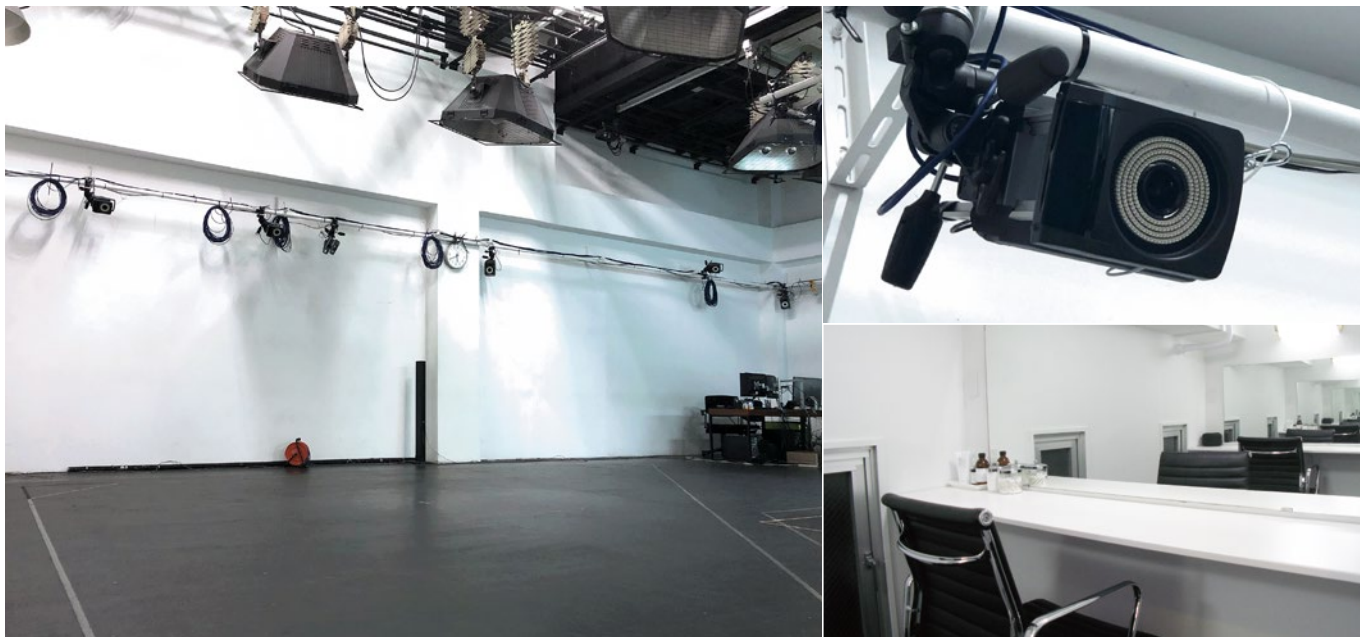

JR 恵比寿駅から徒歩9分の場所にある常設スタジオです。モーションキャプチャー又はクロマキースタジオとしてご利用いただけます。CGプロダクションとしての経験をフィードバックして、アウトプットを見据えた収録をサポート致します。スタジオ撮影から後処理まで必要に応じてご相談下さい。快適に使用して頂けるように、メイクルーム、シャワールーム、駐車場を完備しております。

スタジオ見取り図

モーションキャプチャースタジオ

カメラ：T160×24台

ソフトウェア：Shogun/Blade

クロマキースタジオ

電動バトン 3600×3本 2500×1本

スタジオ高さ：スカイ下から 3500

スカイライト 4kw×6

パンライト 1kw×3

スクーブライト 1kw×6

電源容量 40kw+20kw 合計 60kw

常設備品

箱馬 20、平台 4、トランポリン

エバーマット 3000×2000×400 1枚

体操用マット 2400×1200 2枚