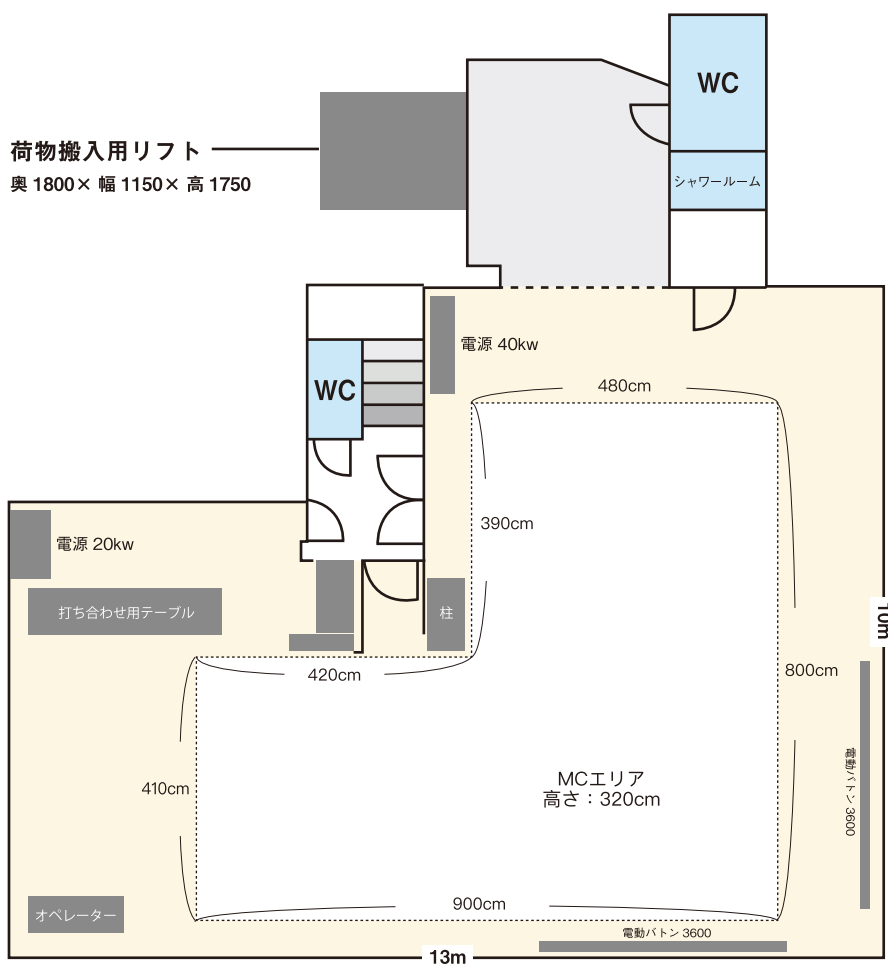

JR 恵比寿駅から徒歩9分の場所にある常設スタジオです。モーションキャプチャー又はクロマキースタジオとしてご利用いただけます。CGプロダクションとしての経験をフィードバックして、アウトプットを見据えた収録をサポート致します。スタジオ撮影から後処理まで必要に応じてご相談下さい。快適に使用して頂けるように、メイクルーム、シャワールーム、駐車場を完備しております。

スタジオ見取り図

モーションキャプチャースタジオ

カメラ：T160×24台

ソフトウェア：Shogun/Blade

クロマキースタジオ

電動バトン 3600×3本 2500×1本

スタジオ高さ：スカイ下から 3500

スカイライト 4kw×6

パンライト 1kw×3

スクーブライト 1kw×6

電源容量 40kw+20kw 合計 60kw

常設備品

箱馬 20、平台 4、トランポリン

エバーマット 3000×2000×400 1枚

体操用マット 2400×1200 2枚